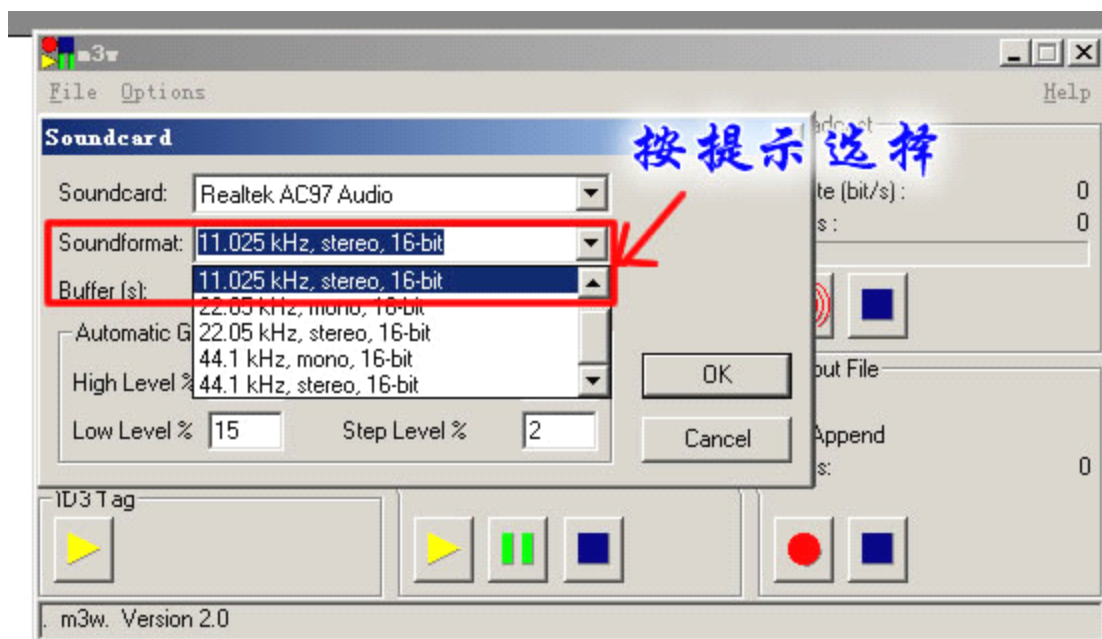

## 艾森电台多频道设置 操作手册

一、 建设 3 个文件夹分别是：m3w1、m3w2 m3w3, 把 电台设置.m3w 文件分别复制到 3 个目录下。

二、 设置多频道

(图 1)

- 1) 频道一：根据图片提示的地方设置：修改频道为 live1 ， 密码：修改为 12345678
- 2) 频道二：根据图片提示的地方设置：修改频道为 live2 ， 密码：修改为 12345678
- 3) 频道三：根据图片提示的地方设置：修改频道为 live3 ， 密码：修改为 12345678

(图 2)

- 1) 频道一: 据图 2 所示, 在 option-soundcard 中修改 soundformat 为 11.025KHZ
- 2) 频道二: 据图 2 所示, 在 option-soundcard 中修改 soundformat 为 22.05KHZ
- 3) 频道三: 据图 2 所示, 在 option-soundcard 中修改 soundformat 为 44.1KHZ

(图 3)