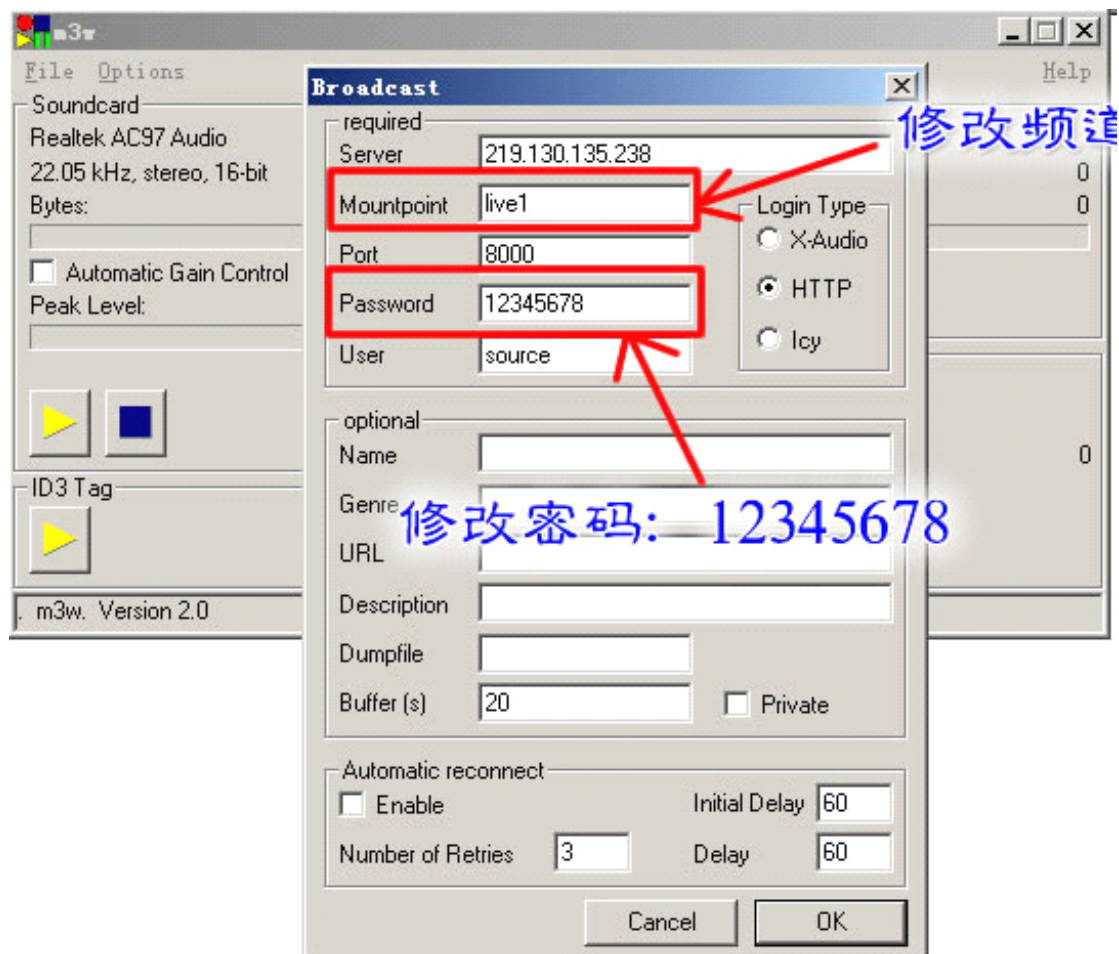

## 艾森电台多频道设置 操作手册

一、 建设 3 个文件夹分别是：m3w1、m3w2 m3w3, 把 电台设置.m3w 文件分别复制到 3 个目录下。

二、 设置多频道

(图 1)

- 1) 频道一：根据图片提示的地方设置：修改频道为 live1 ， 密码：修改为 12345678
- 2) 频道二：根据图片提示的地方设置：修改频道为 live2 ， 密码：修改为 12345678
- 3) 频道三：根据图片提示的地方设置：修改频道为 live3 ， 密码：修改为 12345678