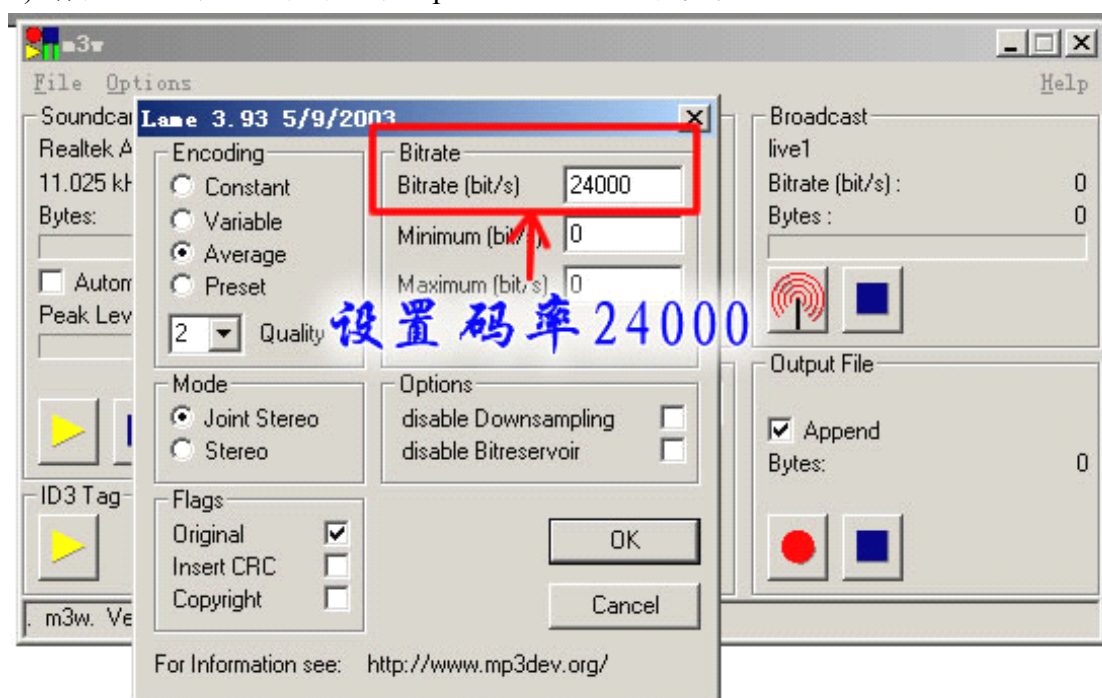

## 艾森电台多频道设置 操作手册

一、 建设 3 个文件夹分别是：m3w1、m3w2 m3w3, 把 电台设置.m3w 文件分别复制到 3 个目录下。

二、 设置多频道

(图 1)

- 1) 频道一：根据图片提示的地方设置：修改频道为 live1 ， 密码：修改为 12345678
- 2) 频道二：根据图片提示的地方设置：修改频道为 live2 ， 密码：修改为 12345678
- 3) 频道三：根据图片提示的地方设置：修改频道为 live3 ， 密码：修改为 12345678

(图 2)

- 1) 频道一: 据图 2 所示, 在 option-soundcard 中修改 soundformat 为 11.025KHZ
- 2) 频道二: 据图 2 所示, 在 option-soundcard 中修改 soundformat 为 22.05KHZ
- 3) 频道三: 据图 2 所示, 在 option-soundcard 中修改 soundformat 为 44.1KHZ

(图 3)